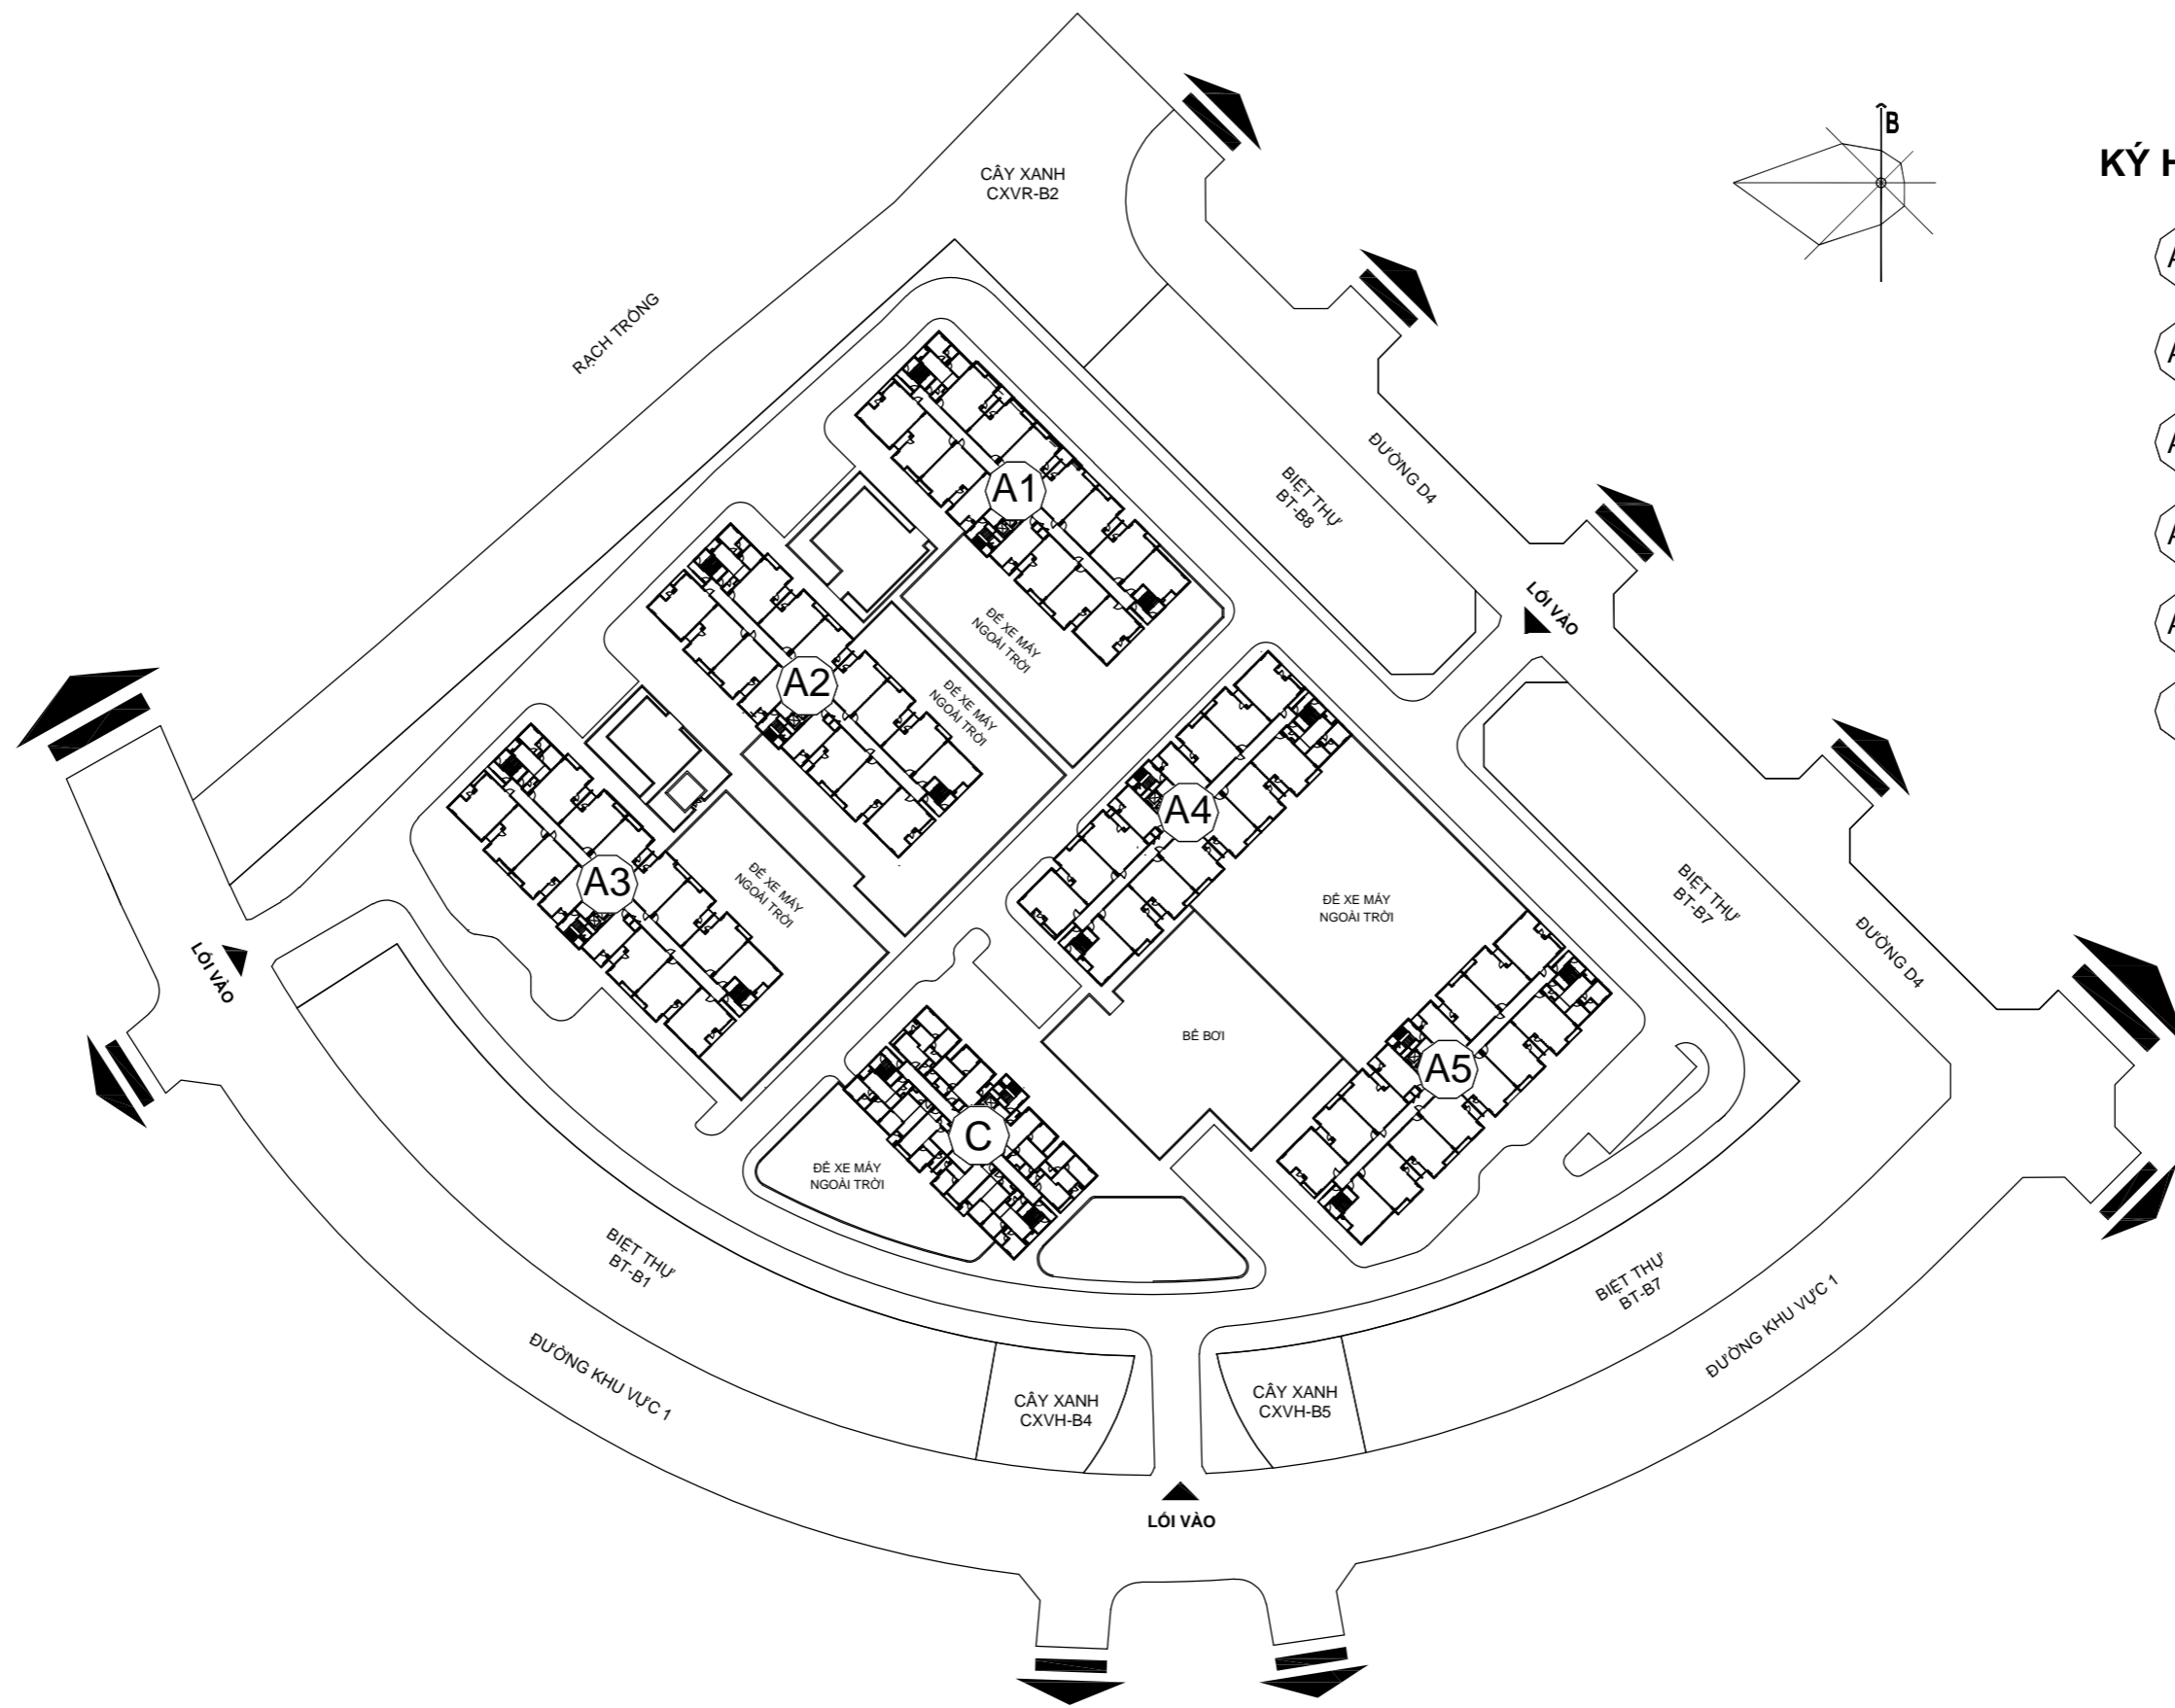

BẢN VẼ MẶT BẰNG TỔNG THỂ

DỰ ÁN: KHU NHÀ Ở AN SINH

ĐỊA ĐIỂM: KHU ĐÔ THỊ SINH THÁI CHÁNH MỸ (GIAI ĐOẠN 1), PHƯỜNG CHÁNH MỸ, THÀNH PHỐ THỦ DẦU MỘT, TỈNH BÌNH DƯƠNG

KÝ HIỆU:

-  THÁP A1
-  THÁP A2
-  THÁP A3
-  THÁP A4
-  THÁP A5
-  THÁP C